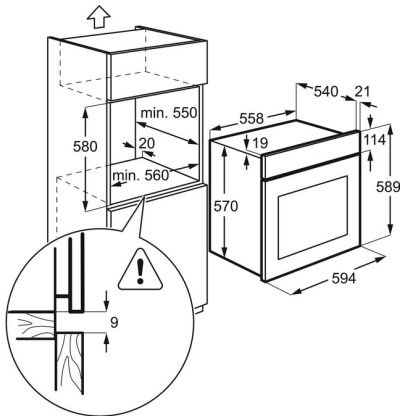

Technická špecifikácia

Typ výrobku	Zabudovateľná elektrická rúra	Čiarový kód EAN	7332543631261
Systém tepelnej úpravy	Ventilátor + kruhové ohrevné teleso	Odporúčaná predajná cena	239.00
Čistení rúry	smaltový		
Rozmery pre zabudovanie VxŠxH (mm)	593x560x550		
Vnútorň objem (l)	57		
Celkový elektrický príkon (W)	2500		
Požadované istenie (A)	13		
Napätie (V)	220-240		
Facet_CZ_Cord	1.1 m bez zakončení		
Farba	Nerezová oceľ s úpravou proti odtlačkom		
Energetická trieda	A		
Funkcie rúry	Dolný ohrev, Tradičné pečenie, Rozmrazovanie, Rýchly gril, Gril, Vlhký horúci vzduch, Teplovzdušné pečenie		
Elektronické funkcie	akustický signál, trvanie, ukončenie programu, minútka, čas		
Hlučnosť (db(A))	52		
Prívodný kábel	1.1 m bez zakončení		
Plocha najväčšieho plechu (cm²)	1130		
Vybavenie rúry - rošty	1 drôtená chrómovaná mriežka		
Vybavenie rúry - plechy	1 čierny smaltovaný plech na zachytávanie mastnoty		
Čistá hmotnosť (kg)	27.8		

PSGBOV140D002004